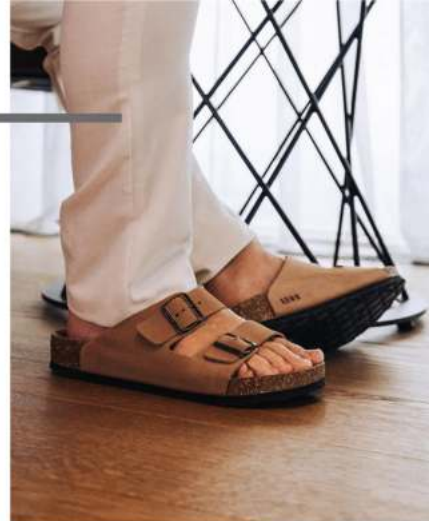

model
951Z
(36-41)

biela

PÁNSKA OBUV

Korková obuv

model
4700
(42 - 47)

biela

čierna

zelená