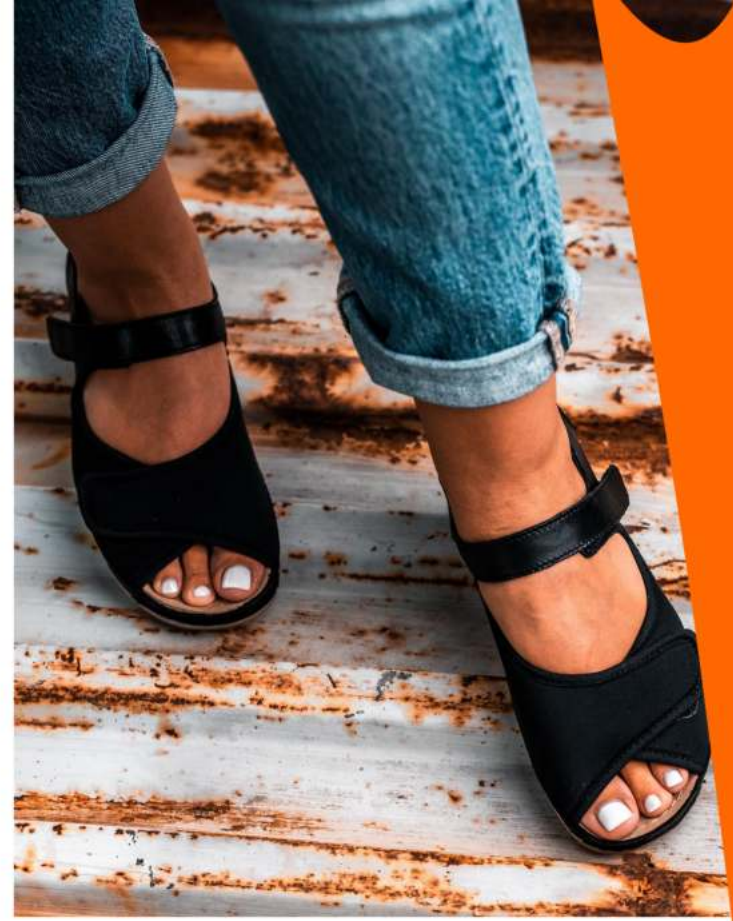

čierna

NOVINKA

biela

model
967
(36-41) 

bordová

čierna

DOPREDAJ
model
936
(36-41) 

modrá