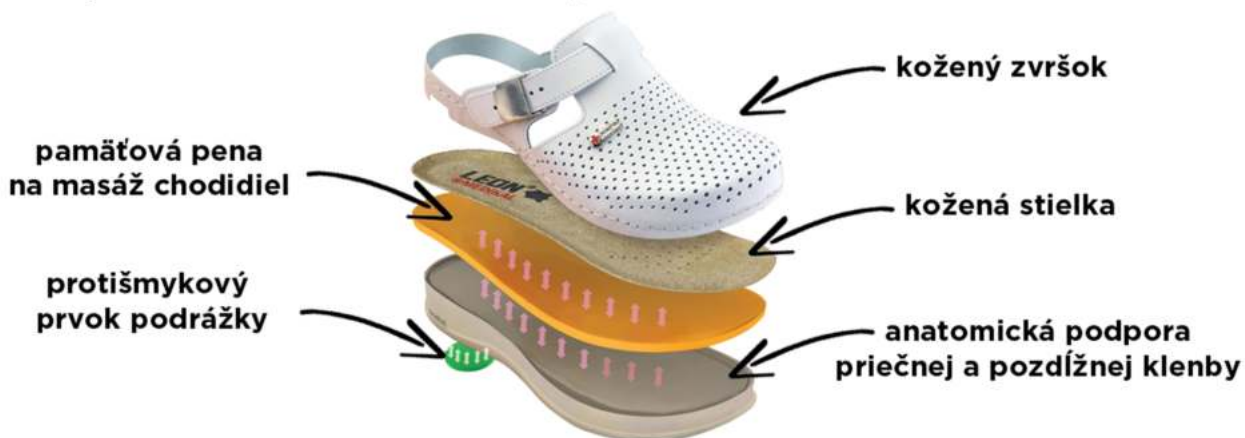

Veríme, že Vás naša ponuka osloví a stanete sa jedným z našich spokojných obchodných partnerov.

Vlastnosti a zloženie obuvi LEON

Celokožená
obuv

Celodenný
komfort

Dostatočný
priestor pre prsty

Vyrobené v Srbsku – Obuv LEON sa vyrába ručne. Výrobný proces prihliada na kvalitu, pohodlie, zdravotnú nezávadnosť a aktuálne módné trendy.

Kvalitné materiály - Kvalita výrobkov sa zakladá na dlhoročných odborných skúsenostiach výrobcov a výrobných postupov. Zodpovedá požiadavkám EÚ.

Certifikovaná obuv – sortiment certifikovanej zdravotnej obuvi podľa normy: EN ISO:20347:2012 v ochrannej triede OB SRC E.