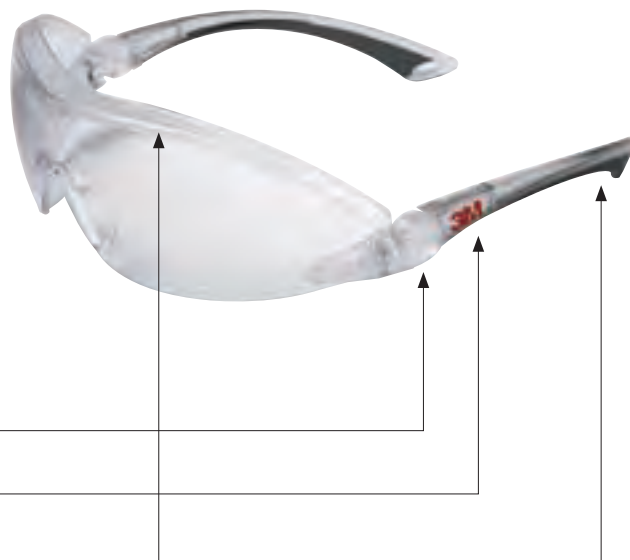

3M™ 2840

Ochranné okuliare rady 3M™ 2840 majú nastaviteľný široký uhol zorného poľa a bočnice s nastaviteľnou dĺžkou. Modely majú tiež integrovaný chránič obočia zaisťujúci ešte lepšiu ochranu. Sortiment zahŕňa aj rôzne možnosti zorníkov.

- Zorníky sú k dispozícii v šiestich farbách
- Širokohlé zorné pole je nastaviteľné
- Bočnice majú nastaviteľnú dĺžku (3 pevné pozície)
- Mäkké vnútorné polstrovanie zaisťuje pohodlie a stabilitu
- Integrované chrániče obočia
- Kompatibilné s respirátormi/ polomaskami

Kód produktu	Popis	Konštrukcia	Povrch	Filter	Mechanická odolnosť
2840	2840 PC, číre				FT
2842	2842 PC, žlté				FT
2846	2846 PC, oranžové				FT
2841	2841 PC, šedé				FT
2844	2844 PC, zrkadlo, zlaté I/O				FT
2845	2845 zväranie, PC IR 5.0				FT