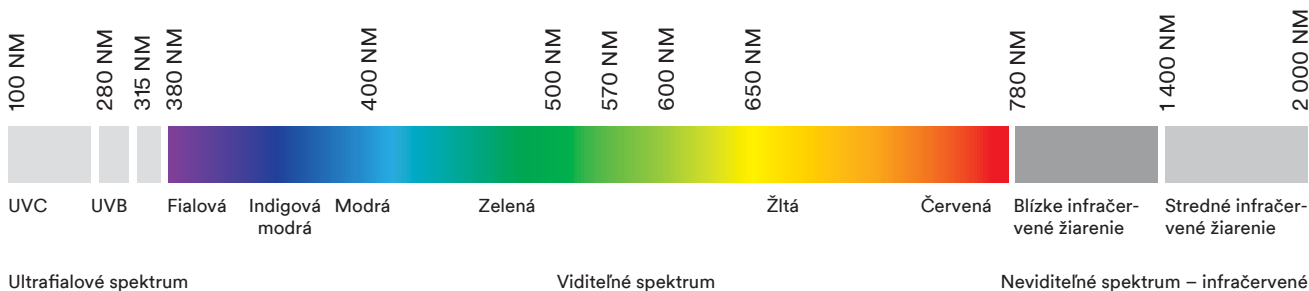

Nebezpečenstvo pre zrak v pracovnom prostredí:

- **Mechanické nebezpečenstvo** – prach, otrasy, pevné častice
- **Teplotné nebezpečenstvo** – horúce kvapaliny, roztavené častice, plameň
- **Chemické a biologické nebezpečenstvo** – postriekanie kyselinou, rozpúšťadlami, lúhmi, infikovanou krvou
- **Radiačné nebezpečenstvo** – ultrafialové, infračervené žiarenie, viditeľné svetlo, laser
- **Elektrické nebezpečenstvo** – priamy kontakt s elektrickým prúdom, skratový elektrický oblúk