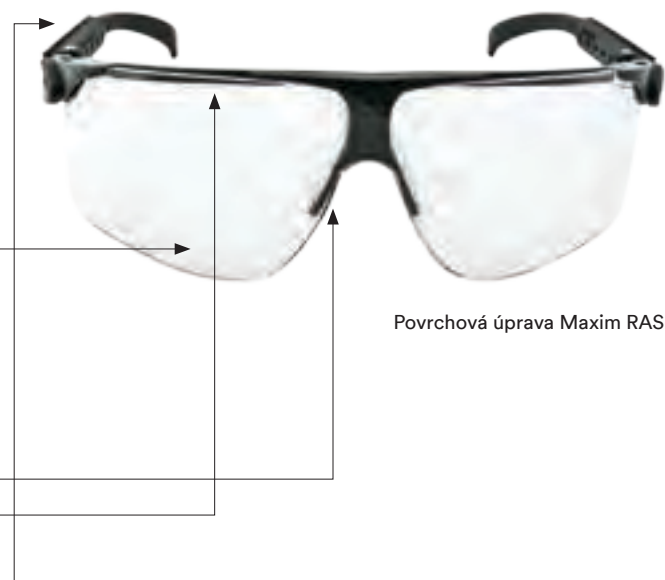

3M™ Maxim™

► Päťkrát väčšia odolnosť!

Ochranné okuliare 3M™ Maxim™ majú asférické zorníky zabezpečujúce zorné pole 180° Pure Vision a zaisťujú kvalitnú ochranu očí.

- Asférické zorníky pre 180° Pure Vision
- Povrchová úprava DX
- Kanálik na odvetranie obmedzuje zahmlenie
- Vyhotovenie zaručuje špičkovú ochranu a súčasne dobré zorné pole
- Nastaviteľné nosné opierky
- Chránič obočia „soft-touch“
- Nastaviteľná dĺžka bočníc a šírka zorného poľa

Kód produktu	Popis	Konštrukcia	Povrch	Filter	Mechanická odolnosť
13225-00000M	MAXIM čierne/šedé, PC, číre				FT
13226-00000M	MAXIM čierne/šedé, PC, bronzové				FT
13228-00000M	MAXIM čierne/šedé, PC, žlté				FT
13229-00000M	MAXIM čierne/šedé, PC, číre				FT
13323-00000M	MAXIM čierne/šedé, PC, zväranie, stupeň zatmavenia 3				FT
13324-00000M	MAXIM čierne/šedé, PC, zväranie, stupeň zatmavenia 5				FT
11864-00000M	MAXIM čierne/šedé, RAS PC, číre				FT, K

Povrchová úprava DX

Ide o najmodernejšiu kombináciu: odolné proti poškrabaniu, proti zahmlievaniu, antistatické a odolné voči chemickým rizikám. Povrchová úprava DX zaisťuje ochranu pred všetkými uvedenými prvkami počas celého dňa.

RAS (Rugged Anti-Scratch) Úprava odolná proti poškrabaniu

Veľmi odolná povrchová úprava RAS využíva chemické zloženie krycích filmov 3M tak, že ponúka trvalú ochranu prietvoru, ktorá je naozaj mimoriadna. Ide o najmodernejšiu povrchovú úpravu zorníkov odolnú proti poškrabaniu s cieľom zvýšiť funkčnosť okuliarov v drsnom, abrazívnom prostredí bez výparov. Znižuje náklady na výmenu vďaka dlhšej životnosti zorníkov.