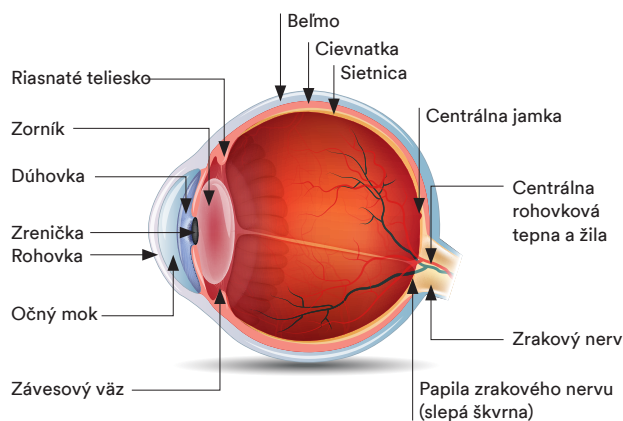

Ľudské oko

- **Rohovka** – je v priamom kontakte s vonkajším prostredím, a preto hrá kľúčovú úlohu v prenose svetelných lúčov. Je to orgán ľudského tela s najvyššou citlivosťou na dotyk.
- **Zrenička** – otvor v strede rohovky (reguluje svetelný tok), funguje podobne ako clona na fotoaparáte. Jej priemer sa mení podľa intenzity svetla.
- **Šošovka** – reguluje ostrosť vďaka svalom vráskovcového telieska. Vekom tieto svaly strácajú silu, čo negatívne ovplyvňuje ostrosť videnia blízkych predmetov (presbyopia, čiže ďalekozrakosť). Šošovka môže stratiť svoju transparentnosť kvôli pôsobeniu infračerveného a ultrafialového žiarenia, čo môže viesť k strate zraku (sivý zákal).
- **Sietnica** – miesto, kde sa všetky svetelné lúče zbierajú a sú odtiaľ v podobe vzruchov prenášané zrakovým nervom do mozgu, kde sa vytvára obraz. Spálené bunky sietnice sú mŕtve už navždy, čo vedie k nenávratnej strate zraku.