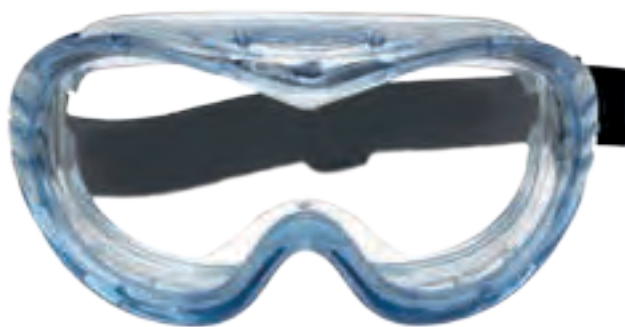

3M™ Tora™

Okuliare 3M™ Tora™ majú moderný dizajn a ďalšie užitočné prvky, ako je nastaviteľná šnúrka okolo krku pre väčšie pohodlie nosenia a lepšie uloženie.

- Optická trieda 1
- Povrchová úprava proti poškrabaniu a zahmlievaniu zaisťuje dlhšiu životnosť a lepší výhľad
- Extrémne ľahké, vážia iba 22 g
- Zahnuté zorníky umožňujú vynikajúce periférne videnie

- Špeciálny kanálik na strane rámu je vyrobený na uchytenie bočníc dioptrických okuliarov
- Široký nylonový elastický popruh (25 mm)
- Otáčací mechanizmus na uchytenie popruhu.
- Systém nepriameho odvetrávania
- Model je vhodný pre nosenie spolu s dioptrickými okuliarmi, jednorazovými respirátormi a polomaskami