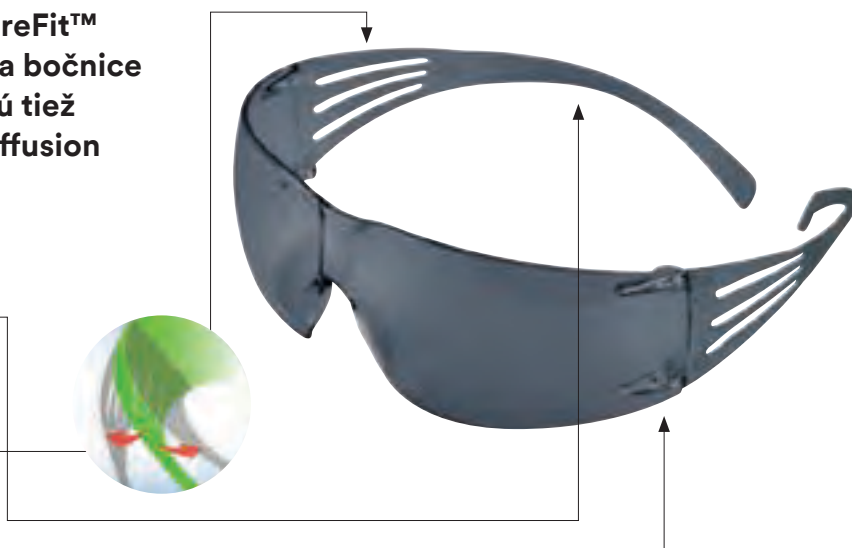

ZORNÍK ÚPRAVA PROTI ZAHMLENIU

Portfólio 3M™ s povrchovou úpravou Scotchgard

Rada Secure Fit 600, PC

Goggle Gear 500

Solus rady 1000

Solus rady 1000

3M™ Classic

3M™ SecureFit™ SF200

Ochranné okuliare 3M™ SecureFit™ 200 majú bezrámové zorníky a bočnice s pevnou dĺžkou. Bočnice majú tiež technológiu 3M™ Pressure Diffusion Temple na rozloženie tlaku.

- Samonastaviteľné pre prispôsobenie na rôzne veľkosti hlavy
- Technológia 3M™ Pressure Diffusion Temple zaisťuje rozloženie tlaku po celej hlave
- Integrovaný bočný štít zabezpečuje zvýšenú ochranu očí
- Ľahké (18 g)