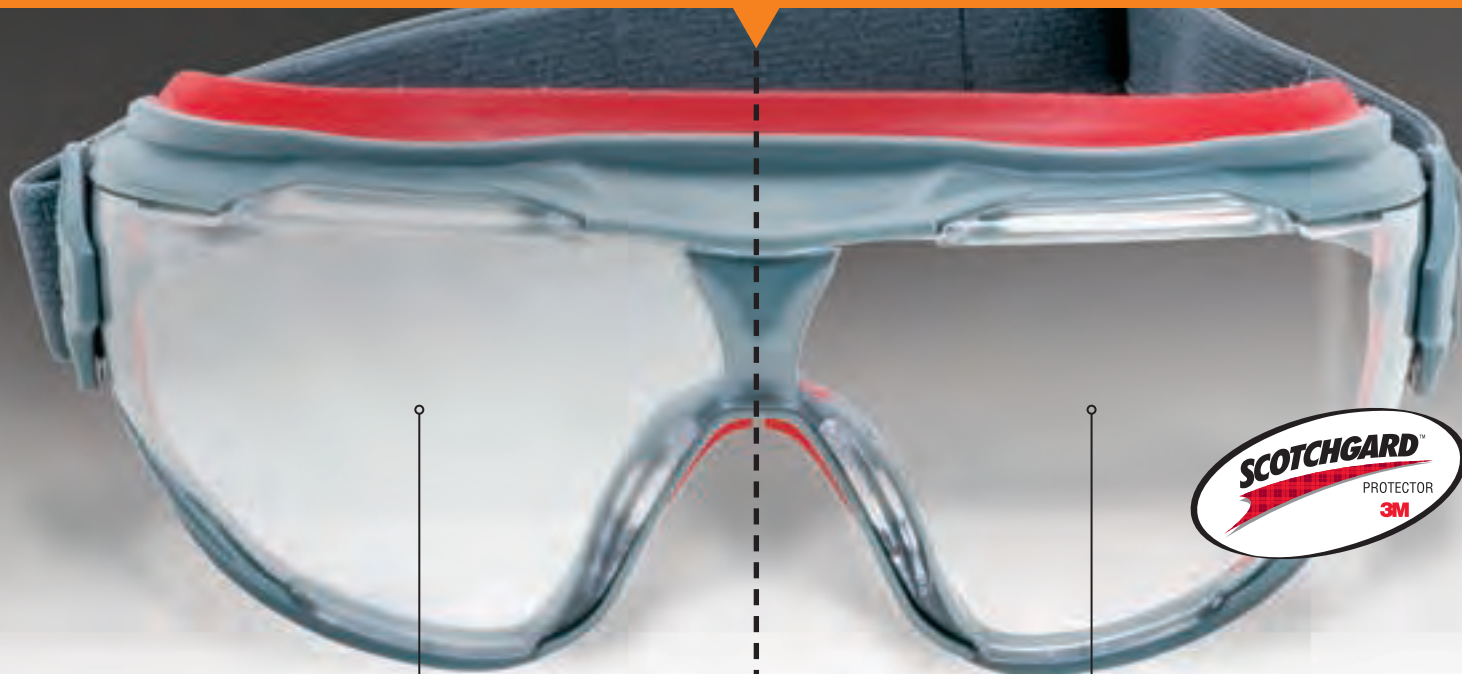

Povrch Scotchgard™

Zabezpečuje pracovníkom jasný výhľad počas dlhšej doby. Povrch Scotchgard Anti-fog je určený na prácu v náročných podmienkach, napríklad v horúcom a vlhkom prostredí, na prácu vnútri aj vonku, pre fyzicky náročné úlohy a klimatizované priestory.