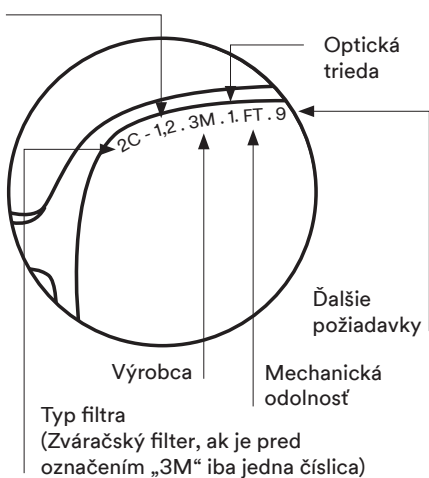

Európske normy

Ochranné okuliare vybavené nedioptrickými alebo dioptrickými zorníkmi sú radené do triedy OOPP (osobné ochranné pracovné pomôcky) – úroveň 2 (trestná zodpovednosť za nedodržanie zákonných požiadaviek). Ochranné okuliare musia byť otestované a schválené certifikovaným európskym laboratóriom (napr. NSPEC, INRS). Skúšky umožňujú vyhodnotenie výrobku na základe kritérií uvedených v norme EN 166. Symboly uvedené na ráme alebo priezore opisujú primeranú úroveň ochrany podľa získaných výsledkov.

EN 166: Všeobecné špecifikácie (ochranné okuliare, zorníky a korekčné šošovky)

EN 169: Zváračské filtre.

EN 170: Filtre na UV žiarenie.

EN 171: Filtre na IR žiarenie.

EN 172: Slnéčné filtre na priemyselné použitie.

EN 1731: Špecifikácie pre prostriedky z pletiva na ochranu očí a tváre

Identifikácia značenia zorníkov

Stupeň zatmavenia

Typ filtra zorníka (ochrana)

- 2.2C alebo 3 = ultrafialové (UV)
- 4 = infračervené (IR),
- 5 alebo 6 = slnečné,
- 1,7 až 7 = zväračský filter, pokiaľ nie je uvedený stupeň zatmavenia

Stupeň zatmavenia

- 1,2 = číre alebo žlté
- 1,7 = oranžové, minimalizované alebo I/O
- 2,5 = bronzové alebo šedé
- 3,1 = tmavošedé, tmavobronzové alebo zrkadlové

Výrobca: 3M

Optická trieda 1: trvalé používanie

Mechanická odolnosť

- Zvýšená odolnosť (12 m/s) S
- Nárazy predmetov s nízkou energiou (45 m/s) F(T)
- Nárazy predmetov so strednou energiou (120 m/s) F(T)
- Nárazy predmetov s vysokou energiou (190 m/s) F(T)
- T = ochrana proti nárazu pri extrémnych teplotách (-5 °C/+55 °C).

Ďalšie požiadavky

- Skratový elektrický oblúk 8
- Striekajúci roztavený kov 9
- Odolnosť povrchu proti poškodeniu jemnými prachovými časticami K
- Odolnosť proti zahmleniu N