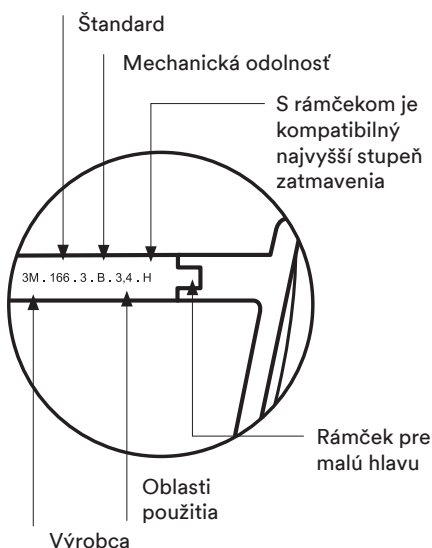

Identifikácia značenia rámečkov

3M identifikácia výrobcu

166 číslo normy

XXX oblasti použitia

- 3 = kvapaliny (kvapky = okuliare, postriekanie – zorník)
- 4 = veľké prachové častice (až 5 pm) – okuliare
- 5 = plyn a malé častice (menej ako 5 pm) – okuliare
- 8 = skratový elektrický oblúk – zorník
- 9 = roztavený materiál a horúce pevné látky – okuliare alebo zorník

X – symbol mechanickej odolnosti

- S = zvýšená odolnosť (CR39 – temperované sklo)
- F (T) = odolnosť proti nárazu s rýchlosťou 45 m/s (polykarbonát – acetát)
- B (T) = odolnosť proti nárazu s rýchlosťou 120 m/s (polykarbonát – acetát)
- A (T) = odolnosť proti nárazu s rýchlosťou 190 m/s (polykarbonát – acetát)
- T = odolnosť proti nárazu pri extrémnych teplotách (-5 °C/+55 °C)
- 2,5 s rámčekom je kompatibilný najvyšší stupeň zatmavenia
- Rámček H je vhodný pre malé rozmery hlavy (PD = 54 mm)