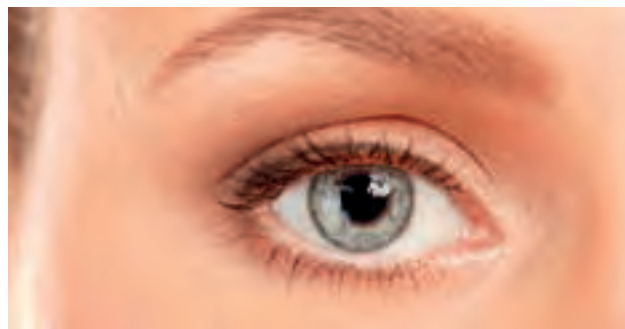

Ľudské oko

- **Rohovka** – je v priamom kontakte s vonkajším prostredím, a preto hrá kľúčovú úlohu v prenose svetelných lúčov. Je to orgán ľudského tela s najvyššou citlivosťou na dotyk.
- **Zrenička** – otvor v strede rohovky (reguluje svetelný tok), funguje podobne ako clona na fotoaparáte. Jej priemer sa mení podľa intenzity svetla.
- **Šošovka** – reguluje ostrosť vďaka svalom vráskovcového telieska. Vekom tieto svaly strácajú silu, čo negatívne ovplyvňuje ostrosť videnia blízkych predmetov (presbyopia, čiže ďalekozrakosť). Šošovka môže stratiť svoju transparentnosť kvôli pôsobeniu infračerveného a ultrafialového žiarenia, čo môže viesť k strate zraku (sivý zákal).
- **Sietnica** – miesto, kde sa všetky svetelné lúče zbierajú a sú odtiaľ v podobe vzruchov prenášané zrakovým nervom do mozgu, kde sa vytvára obraz. Spálené bunky sietnice sú mŕtve už navždy, čo vedie k nenávratnej strate zraku.