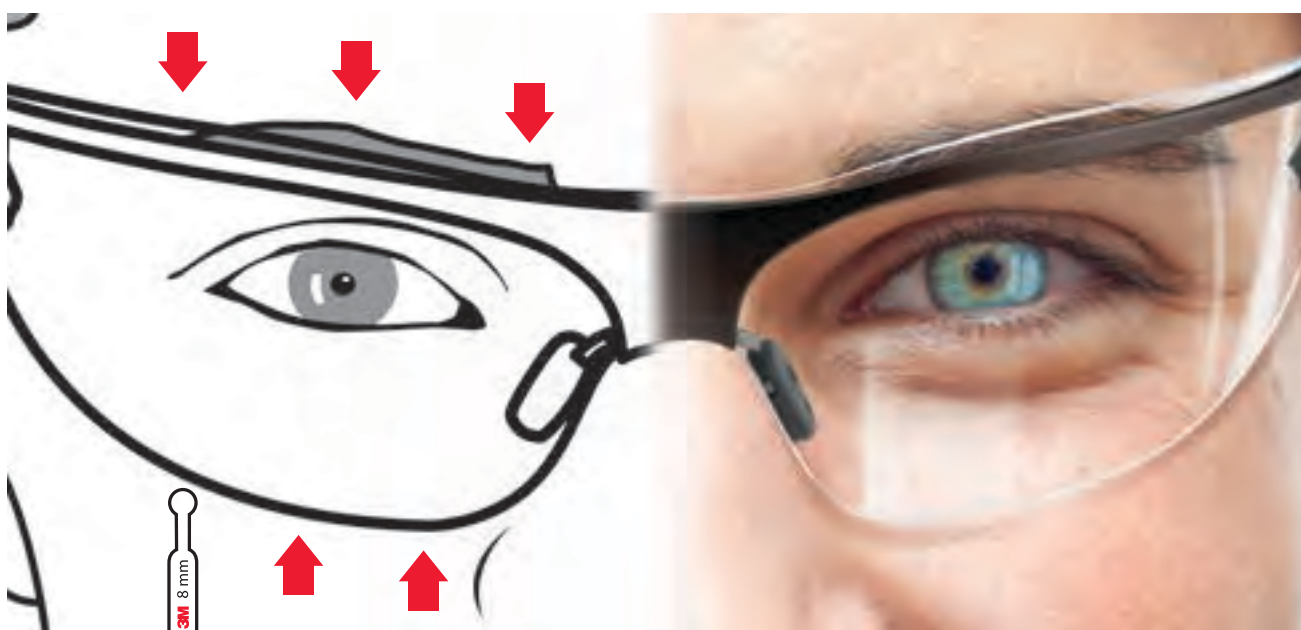

Penová vložka Solus

System 3M™ Eyewear Fit

Keď chcete vybrať ochranné okuliare, ktoré vám dokonale sadnú a budú bezpečné, nie je odhadovanie podľa veľkosti a nastaviteľných prvkov vždy postačujúce.

Moderný systém 3M™ Eyewear Fit predstavuje jednoduchý postup v 6 krokoch, vďaka ktorému vyhodnotíme, či vám okuliare sadnú.

Táto metóda využívajúca systém 3M™ Eyewear Fit pomáha vyhodnotiť 4 prvky dôležité pre ochranu zraku:

Výhľad

Vyhodnotenie pre zaistenie výhľadu používateľov vo všetkých smeroch pohľadu bez výrazných prekážok v zornom poli, ktoré by bránili vo vykonávaní pracovných úkonov.